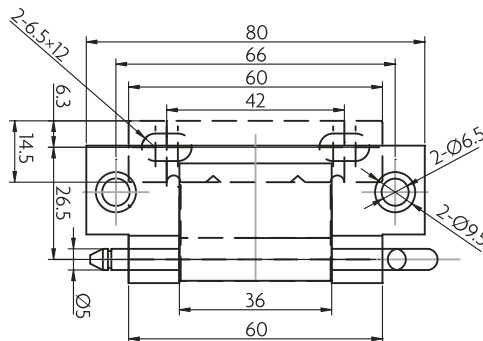

	SUS304	Steel
(20) (Dim 20)	2407-021-304	2407-021-01
(24.5) (Dim 24.5)	2407-022-304	2407-022-01

M.S. zinc plating or Stainless steel

	SUS304	Steel
(20) (Dim 20)	2407-031-304	2407-031-01
(24.5) (Dim 24.5)	2407-032-304	2407-032-01