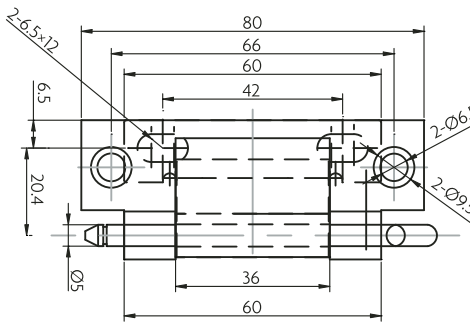

	SUS304	Steel
(20) (Dim 20)	2407-021-304	2407-021-01
(24.5) (Dim 24.5)	2407-022-304	2407-022-01

M.S. zinc plating or Stainless steel

	SUS304	Steel
(20) (Dim 20)	2407-031-304	2407-031-01
(24.5) (Dim 24.5)	2407-032-304	2407-032-01