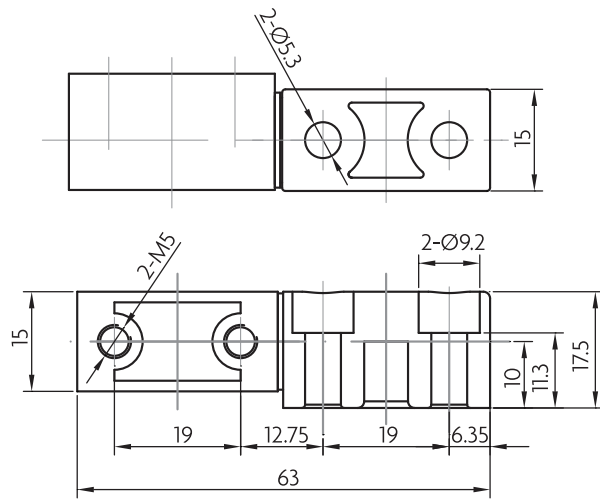

Version A

Version B

	Matte Black Powder Coat	Bright Chrome
Version A	2201-500-10	2201-500-30
Version B	2201-501-10	2201-501-30