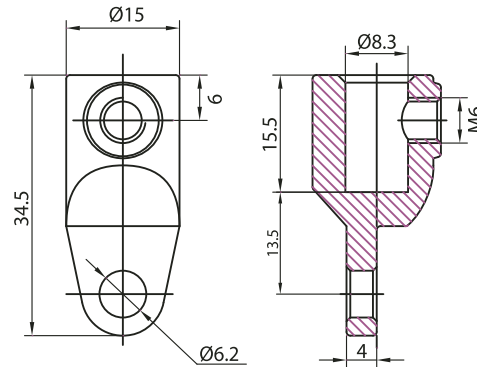

Round rod adaptor

Zinc die casting

9405-01

Rod catch

Zinc die casting

9401-4026