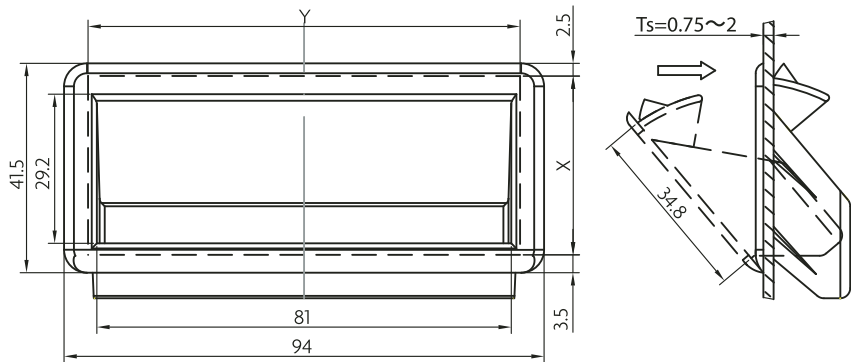

Large size

Panel cutout

Ts(mm)	X	Y
1.5-2	49.8 ^{+0.2}	99.5
2-3	50 ^{+0.3}	99.5

Small size

Panel cutout

Ts(mm)	X	Y
0.75-1	35 ^{+0.2}	85 ^{+0.3}
1-2	36 ^{+0.2}	85 ^{+0.3}

Large size

3301-01

Small size

3301-02