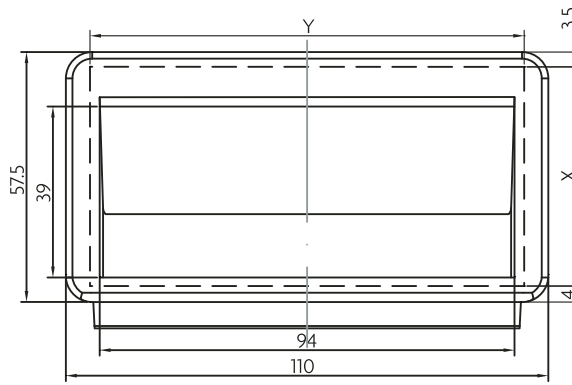

Large size

Panel cutout

Ts(mm)	X	Y
1.5-2	49.8 ^{+0.2}	99.5
2-3	50 ^{+0.3}	99.5

Small size

Panel cutout

Ts(mm)	X	Y
0.75-1	35 ^{+0.2}	85 ^{+0.3}
1-2	36 ^{+0.2}	85 ^{+0.3}

Large size

3301-01

Small size

3301-02